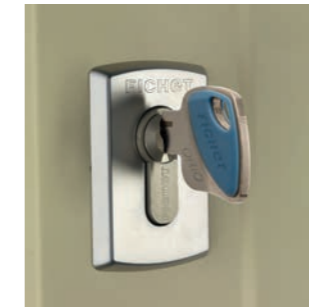

Anti-pince

VUE EXTÉRIEURE
avec la conservation de votre porte d'origine

VUE INTÉRIEURE
du blindage enveloppant et de la serrure Alicea

ESTHÉTISME

- Finitions soignées **sans soudure**
- **Gâche incluse dans le bâti** pour une meilleure esthétique et un réglage intégré
- **Blindage bicolore** en option
- Plaques de recouvrement et kit décor extérieur fournis
- **Choix dans les finitions** extérieures adaptables à la porte d'origine : 12 coloris tôles laquées ou 9 tôles plastifiées tons bois
- Dégagement du blindage au niveau de la plinthe pour plus d'esthétisme
- **Barre de seuil en aluminium** faible hauteur **résistante** à l'abrasion

SÉCURITÉ ET CONFORT

- Serrure à **3 points, pènes crochet**
- **Reproduction** de vos clés **contrôlée**, gage de sécurité
- **Anti-pince intégré** pour contrer les attaques au pied-de-biche
- Réglage du 1/2 tour intégré
- Barre de seuil adaptée aux **personnes à mobilité réduite**
- Joints de seuil clipsés pour une **meilleure tenue** dans le temps
- Joints d'étanchéité fournis
- **3 paumelles** vissées, à **billes et robustes**, de 140 mm de hauteur
- **2 pannetons anti-dégondage** de 15mm de Ø pour empêcher les attaques côté paumelles

ENTREBÂILLEUR MANUEL

MICROVISEUR MÉCANIQUE
Chromé ou laiton

MICROVISEUR NUMÉRIQUE STANDARD

MICROVISEUR NUMÉRIQUE PREMIUM

LES PÈNES

Profitez d'une **sécurité maximale** grâce à la **force exclusive des pènes Fichet**.

Double pêne central

Pêne basculant à crochets

LES CYLINDRES

Découvrez le **confort d'utilisation** d'Alicea : verrouillage en 1 seul tour de clé avec les cylindres 787 Z et F3D.

Tous les cylindres Fichet sont livrés avec 4 clés et leur carte de propriété, empêchant toute reproduction en dehors de l'usine Fichet.