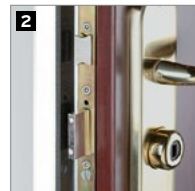

LES BLOCS-PORTES DE LA GAMME PROTECDOOR+ SONT FABRIQUÉS SUR MESURE POUR S'ADAPTER PARFAITEMENT À L'EXISTANT.

NIVEAUX DE PERFORMANCES

SERRURE	Certifiée A2P1 étoile	
BLOC-PORTE	CR3	
RÉSISTANCE AU FEU	Elz 30	
ISOLATION THERMIQUE	Ud=2.1W/(m².K)	
ISOLATION PHONIQUE	Rw (C; Ctr) = 40 (-2; -7) dB	

Consultez la liste des produits certifiés A2P sur www.cnpp.com

SERRURE

- 5 points de verrouillage :
  - 2 pènes crochets et 2 pènes droit **1**
  - 1 pêne dormant central avec 2 goupilles anti-sciage **2**

SYSTÈME DE PIVOTEMENT

- 3 paumelles métalliques réglables dans 3 dimensions **3**
- 2 pions anti-dégondage en acier Ø15mm **4**
- 2 sens d'ouverture disponibles : Tirant ou Poussant **5**

CARACTÉRISTIQUES TECHNIQUES

Épaisseur du vantail	70 mm
Bâti	Tôle pliée 20/10e mm 2 modèles : 2ème monte réhabilitation, tubulaire
Passage libre (largeur)	600 à 1000 mm
Hauteur	1900 à 2180 mm

ÉQUIPEMENTS DE SÉRIE

- **Gamme classique** : Béquille, aileron, cône disponibles en finition laiton poli
- **Gamme Artis** : Béquille, aileron sur plaque ou rosace, cône, et pommeau central disponibles en finitions chrome velours, platine et diamant noir
- **Barre de seuil** chromée ou balai automatique

CLASSIQUE

ARTIS

10 ANS
DE TRANQUILLITÉ

Nos produits sont garantis 10 ans.
Voir conditions auprès de votre Point Fort Fichet
ou sur notre site www.fichet-pointfort.com

OPTIONS

- **Pommeau central**
- **Entrebâilleur manuel** : permet d'entrouvrir la porte tout en évitant une intrusion en force du visiteur
- **Microviseur chromé**
- **Microviseur numérique** Standard ou Premium

MICROVISEUR NUMÉRIQUE

Le nouveau cylindre breveté 787M constitue une des pièces maîtresses du bloc-porte

Le cylindre est verrouillé par deux bascules en acier et se déverrouille grâce à ses deux aimants situés en bout de clé.