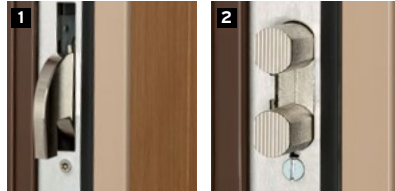

Spheris HiS

FABRIQUÉ
EN FRANCE

FORFAIT
100 €

PERTE &
VOL DE CLÉ

LES BLOCS-PORTES DE LA GAMME SPHERIS ONT FAIT L'OBJET D'UNE ÉCO-CONCEPTION, INTÉGRANT L'ENSEMBLE DES PHASES DU CYCLE DE VIE DU PRODUIT. ILS SONT TOUS FABRIQUÉS SUR MESURE POUR S'ADAPTER PARFAITEMENT À L'EXISTANT.

NIVEAUX DE PERFORMANCES

BLOC-PORTE	Certifié A2P BP2	
SERRURE	Certifiée A2P 2 étoiles Certification A2P 3 étoiles en option	
RÉSISTANCE AU FEU	Elz 30	
AFFAIBLISSEMENT ACOUSTIQUE*	$R_w(C; C_{tr}) = 41(-1; -4)$ dB	
ISOLATION THERMIQUE DU BLOC-PORTE*	2.1 W/m².°K en version standard 1.6 W/m².°K avec l'option isolation thermique	

* Sauf avec option balai automatique

Consultez la liste des produits certifiés A2P sur www.cnpp.com

F3D

une innovation révolutionnaire !

Grâce à son système tridimensionnel impossible à reproduire en dehors de notre usine, le cylindre F3D Fichet et sa clé au design futuriste révolutionnent la sécurité du domicile. Offrant une résistance exceptionnelle aux tentatives d'effraction, cette nouvelle génération de cylindre est au cœur du bloc-porte Fichet Spheris HiS.

CARACTÉRISTIQUES TECHNIQUES

Épaisseur du vantail	66 mm
Blindage	Superposition de couches d'acier, de grilles renforcées, d'omégas de renfort et de matériaux isolants
Passage libre (largeur)	600 à 1000 mm
Hauteur	1875 à 2300 mm

10 ANS
DE TRANQUILLITÉ

Nos produits sont garantis 10 ans.
Voir conditions auprès de votre Point Fort Fichet
ou sur notre site www.fichet-pointfort.com

SERRURE

- 5 points de verrouillage :
  - 4 pènes basculants à crochets **1**
  - double point central **2**
- Pare-effraction intégré entraînant le blocage de la serrure en cas de tentative d'attaque du système.

SYSTÈME DE PIVOTEMENT

- 2 paumelles **3** + 4 pannetons anti-dégondage **4**
- Paumelles invisibles intégrées dans le bâti