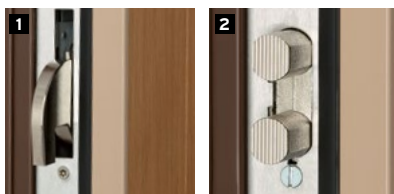

* Sauf avec option balai automatique

Consultez la liste des produits certifiés A2P sur www.cnpp.com

F3D

une innovation révolutionnaire !

Grâce à son système tridimensionnel impossible à reproduire en dehors de notre usine, le cylindre F3D Fichet et sa clé au design futuriste révolutionnent la sécurité du domicile.

Offrant une résistance exceptionnelle aux tentatives d'effraction, cette nouvelle génération de cylindre est au cœur du bloc-porte Fichet Spheris S.

SERRURE

- 3 points de verrouillage :
- 2 pènes basculants à crochets **1**
- double point central **2**