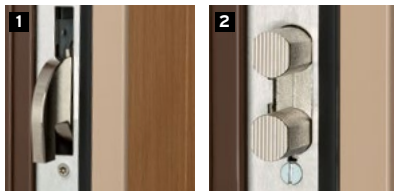

* Sauf avec option balai automatique

Consultez la liste des produits certifiés A2P sur www.cnpp.com

F3D

une innovation révolutionnaire !

Grâce à son système tridimensionnel impossible à reproduire en dehors de notre usine, le cylindre F3D Fichet et sa clé au design futuriste révolutionnent la sécurité du domicile.

SERRURE

- 7 points de verrouillage :
 - 6 pènes basculants à crochets **1**
 - double point central **2**
- Pare-effraction intégré entraînant le blocage de la serrure en cas de tentative d'attaque du système.

ÉQUIPEMENTS DE SÉRIE

- **Gamme classique** : Béquille, aileron, cône disponibles en finition Laiton poli.
- **Gamme Artis** : Béquille, aileron sur plaque ou rosace, cône, et pommeau central disponibles en finitions Chrome velours, Platine et Diamant noir.
- **Barre de seuil** chromée
- **Balai automatique** ou barre de seuil couleur Aluminium, conforme à la loi Handicap
- **Entrebailleur semi-automatique** : permet d'entrouvrir la porte tout en évitant une intrusion en force du visiteur